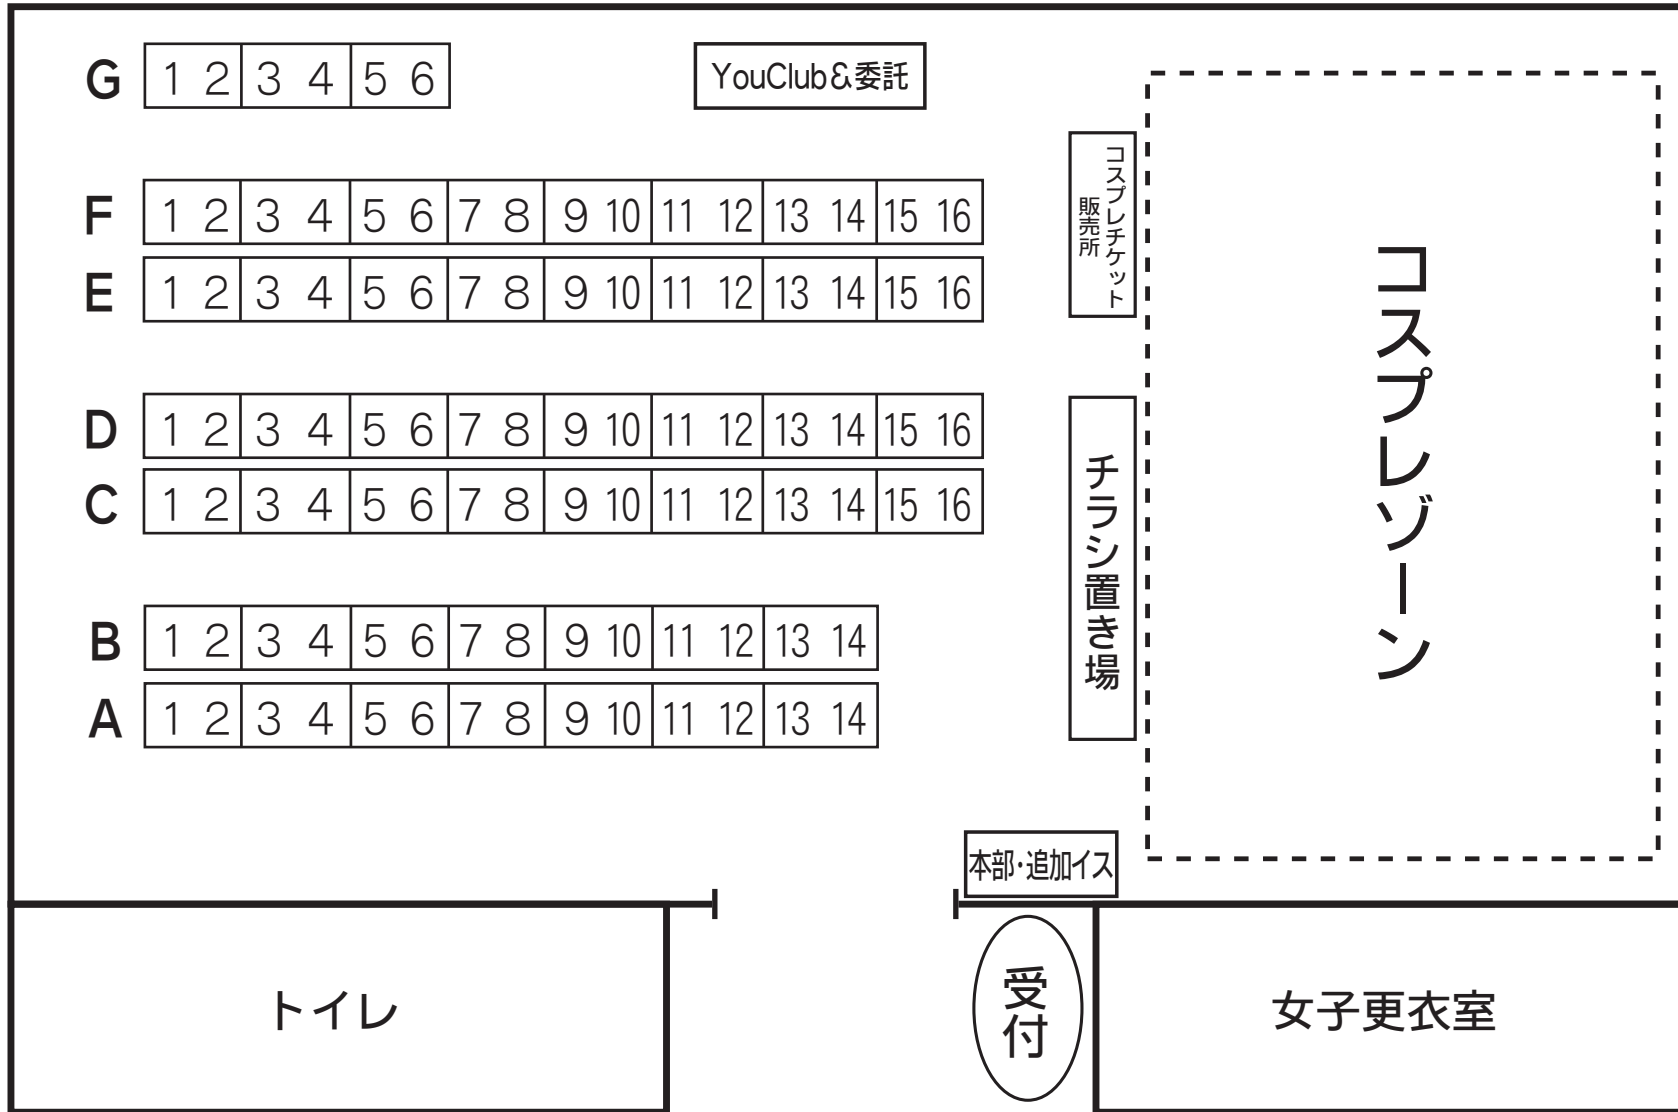

# ◆ 金沢勤労者プラザ 会場案内図 ◆

※更衣室はコスプレチケット購入後、ご利用下さい。